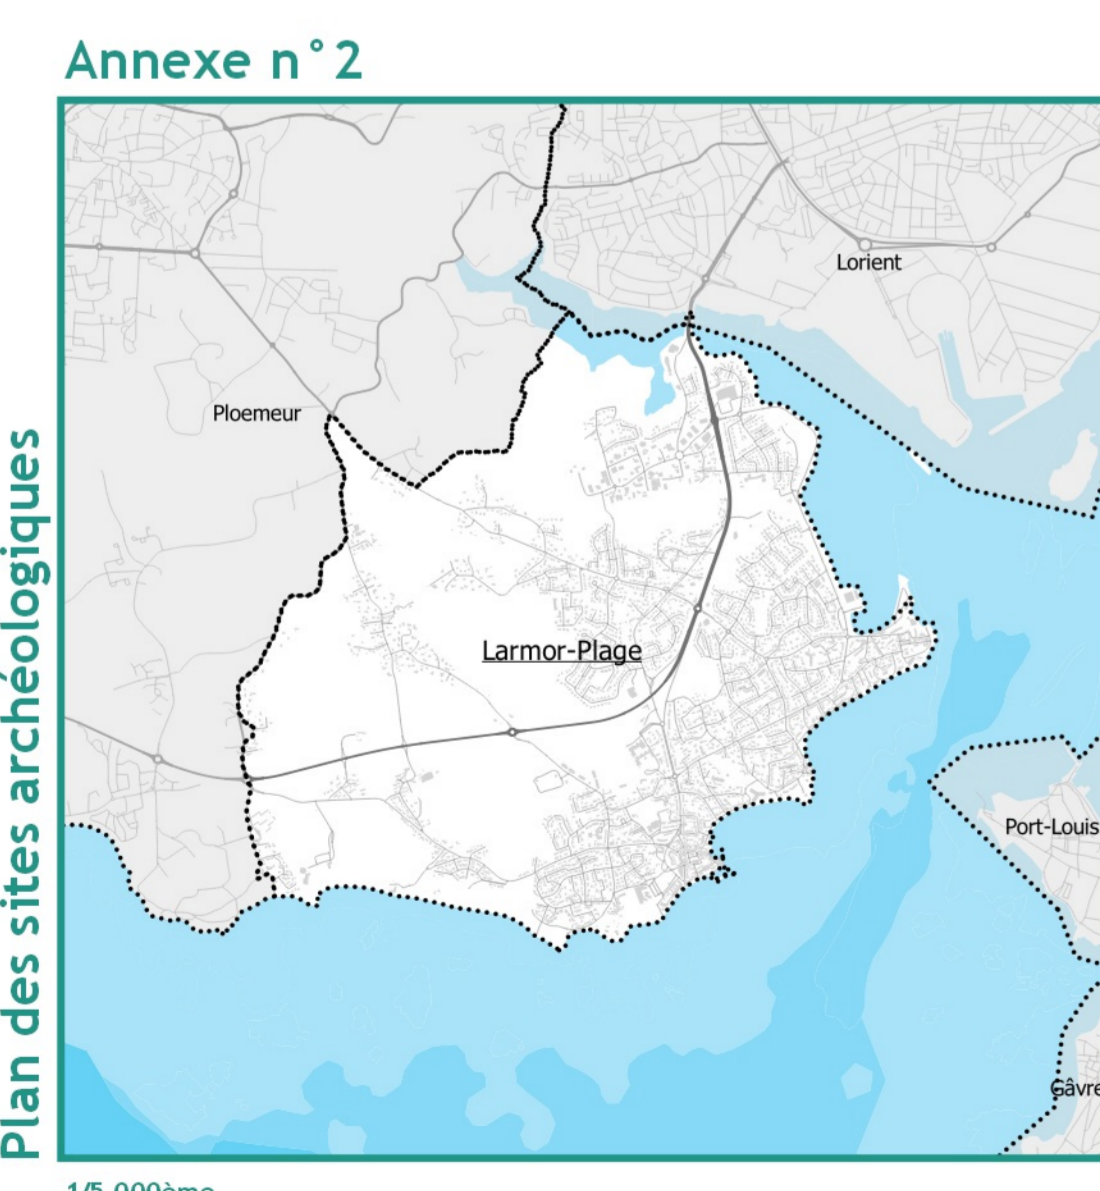

Légende

- Site archéologique

COMMUNE DE LARMOR-PLAGE
PLAN LOCAL D'URBANISME

Vu pour être annexé à la délibération du Conseil Municipal du 09 juin 2023
Le Maire,
Patrice VALTON