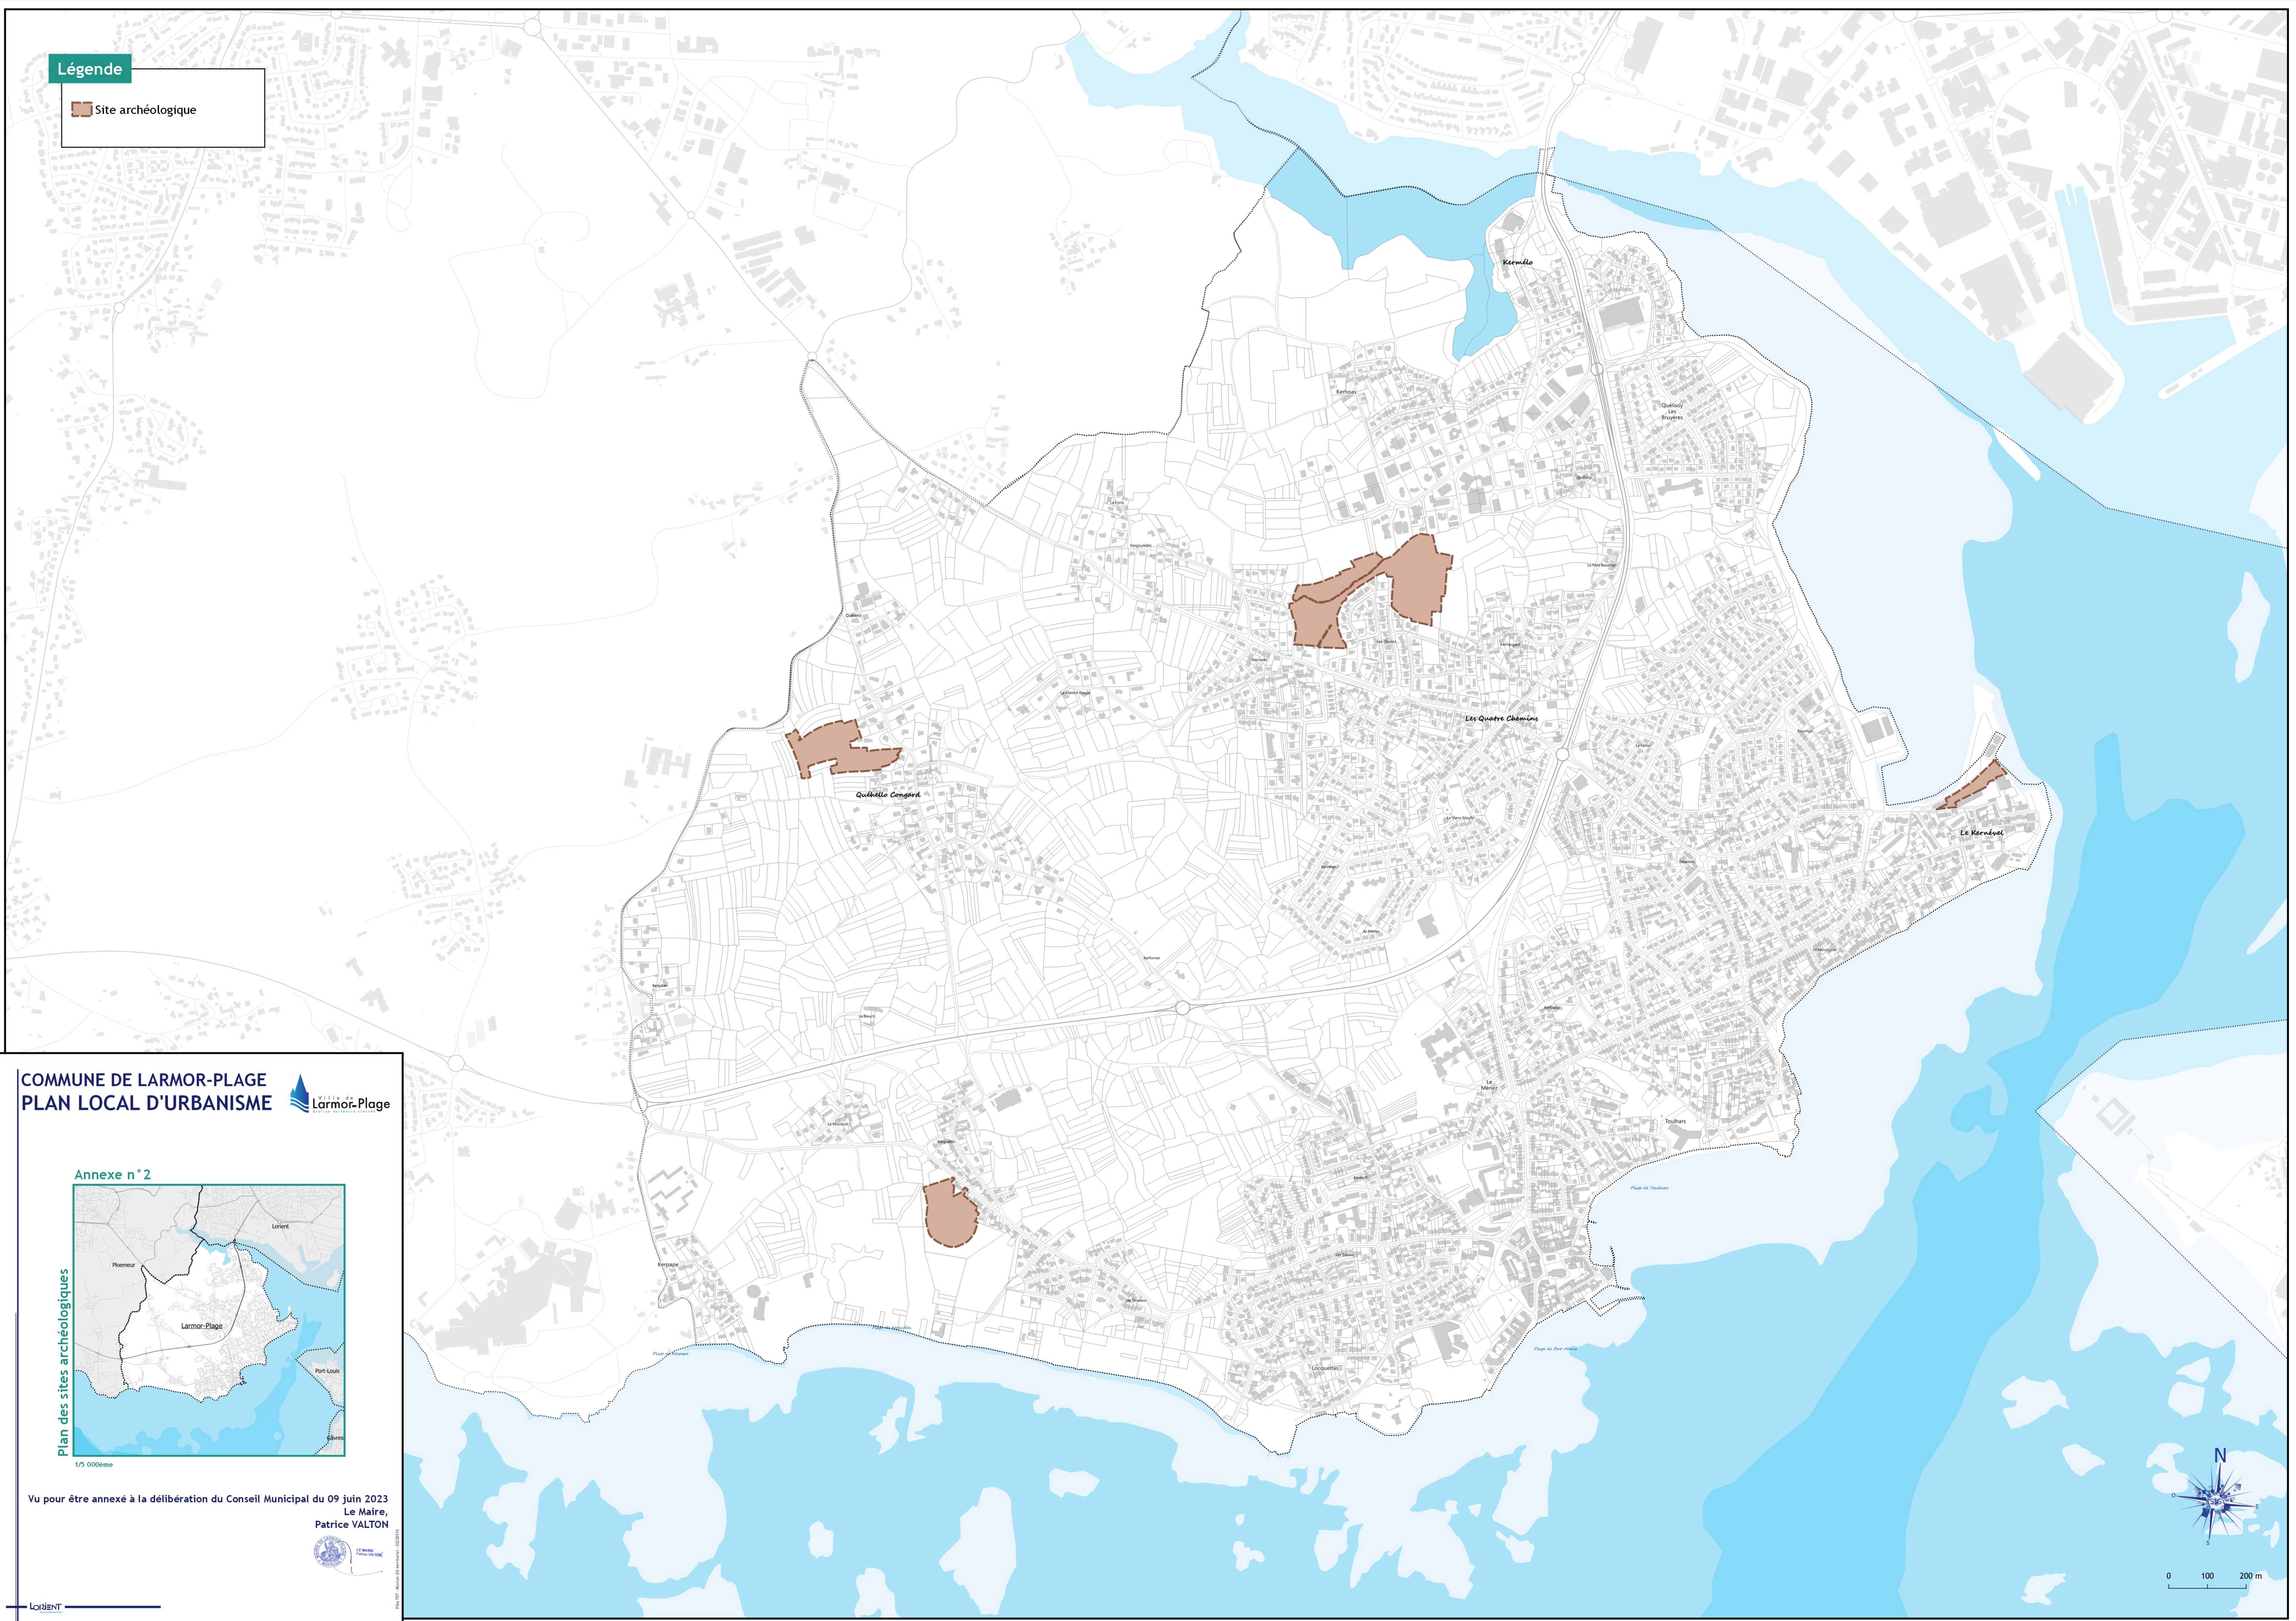

Légende

- Site archéologique

COMMUNE DE LARMOR-PLAGE
PLAN LOCAL D'URBANISME

Vu pour être annexé à la délibération du Conseil Municipal du 09 juin 2023
Le Maire,
Patrice VALTON