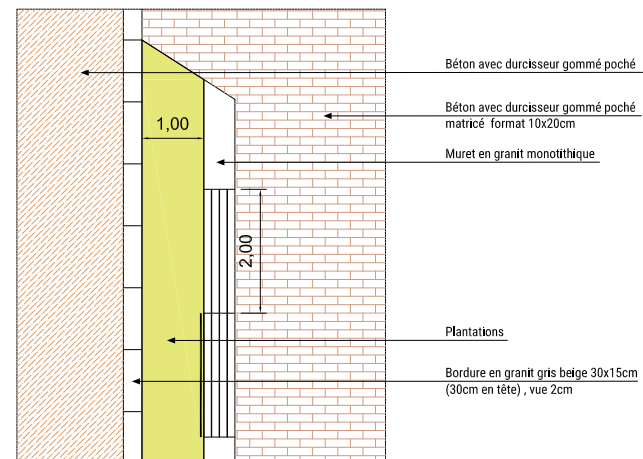

CAHIER D'EXPLICATIONS
PHASE : RÉUNION PUBLIQUE

DATE : 16 MARS 2023

Nāga **2LM** **Horizons**
Paysagiste concepteur Ingénierie VRD PAYSAGE & AMENAGEMENTS

DÉTAILS DES AGENCEMENTS DE REVÊTEMENTS SUR LE BOULEVARD TOULHARS

Détail d'agencement sur placette pavée (Détail 1)

Détail agencement rues annexes (Détail 2)

Détail agencement promenade de Toulhars (Détail 3)

LARMOR PLAGE
AMÉNAGEMENT DU BOULEVARD DE TOULHARS ET DE LA POINTE