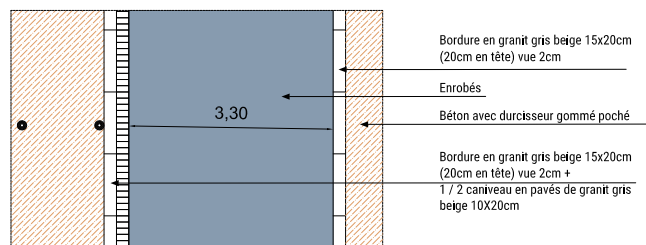

Détail agencement rues annexes (Détail 2)