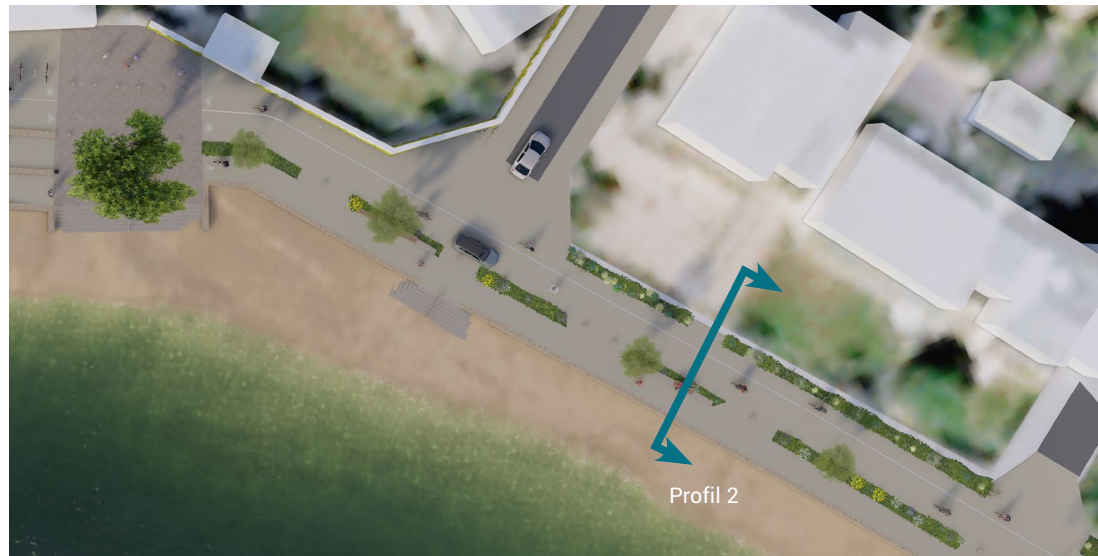

**LARMOR PLAGE
AMÉNAGEMENT DU BOULEVARD DE TOULHARS ET DE LA POINTE**

Atelier Nāga | Paysagiste concepteur | 889 rue Jean et Yves Texier Lahouille - 56000 Vannes
Horizons paysage | 12 rue de la Monnaie - 56000 Vannes
2LM | BE VRD | CA de la découverte - 39 rue de la Villeneuve - 56100 Lorient

**CAHIER D'EXPLICATIONS
PHASE : RÉUNION PUBLIQUE**

DATE : 16 MARS 2023