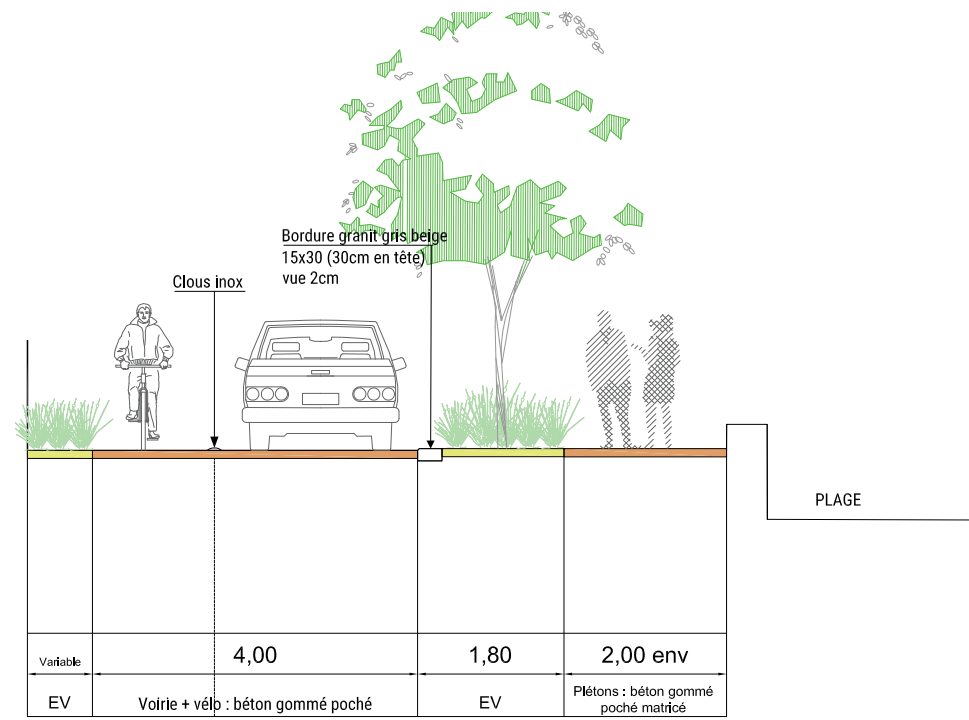

**PROFIL 2-2 : BOULEVARD TOULHARS
SECTION COURANTE**