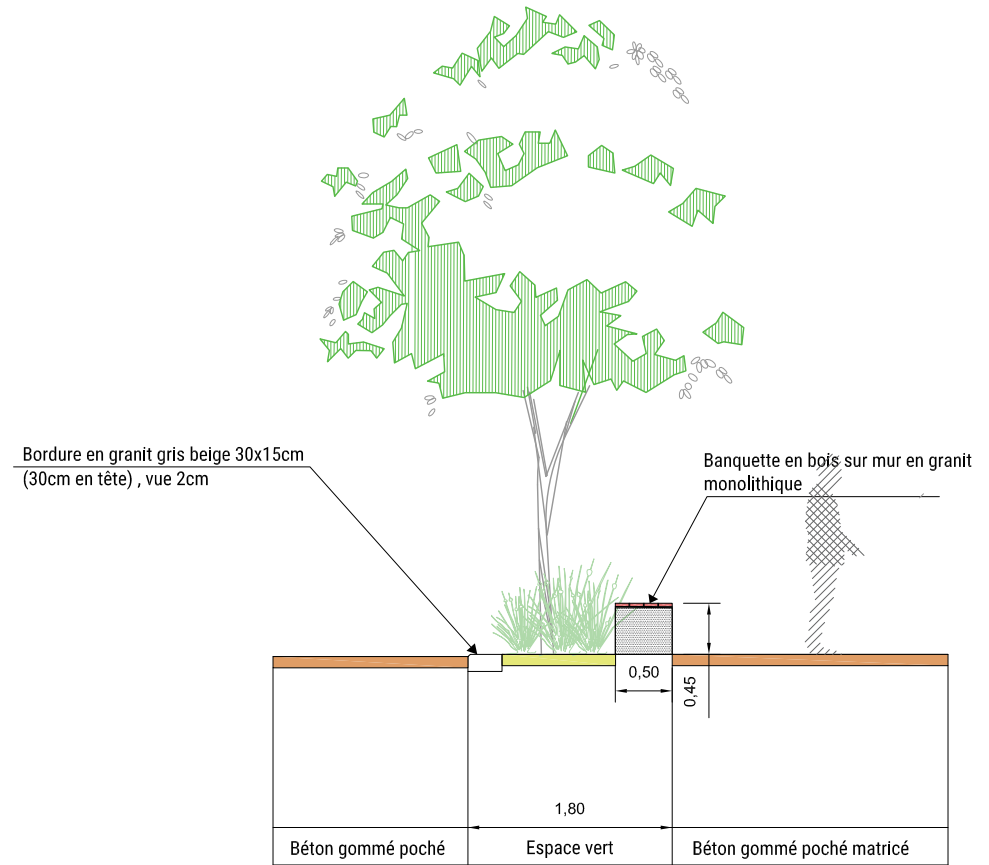

DÉTAILS DES DIFFÉRENTS TYPES D'ASSISES SUR LA PROMENADE DU BOULEVARD

LARMOR PLAGE
AMÉNAGEMENT DU BOULEVARD DE TOULHARS ET DE LA POINTE

Atelier Nāga | Paysagiste concepteur | 889 rue Jean et Yves Texier Lahouille - 56000 Vannes
Horizons paysage | T2 rue de la Monnaie - 56000 Vannes
2LM | BE VRD | CA de la découverte - 39 rue de la Villeneuve - 56100 Lorient

CAHIER D'EXPLICATIONS
PHASE : RÉUNION PUBLIQUE

DATE : 16 MARS 2023