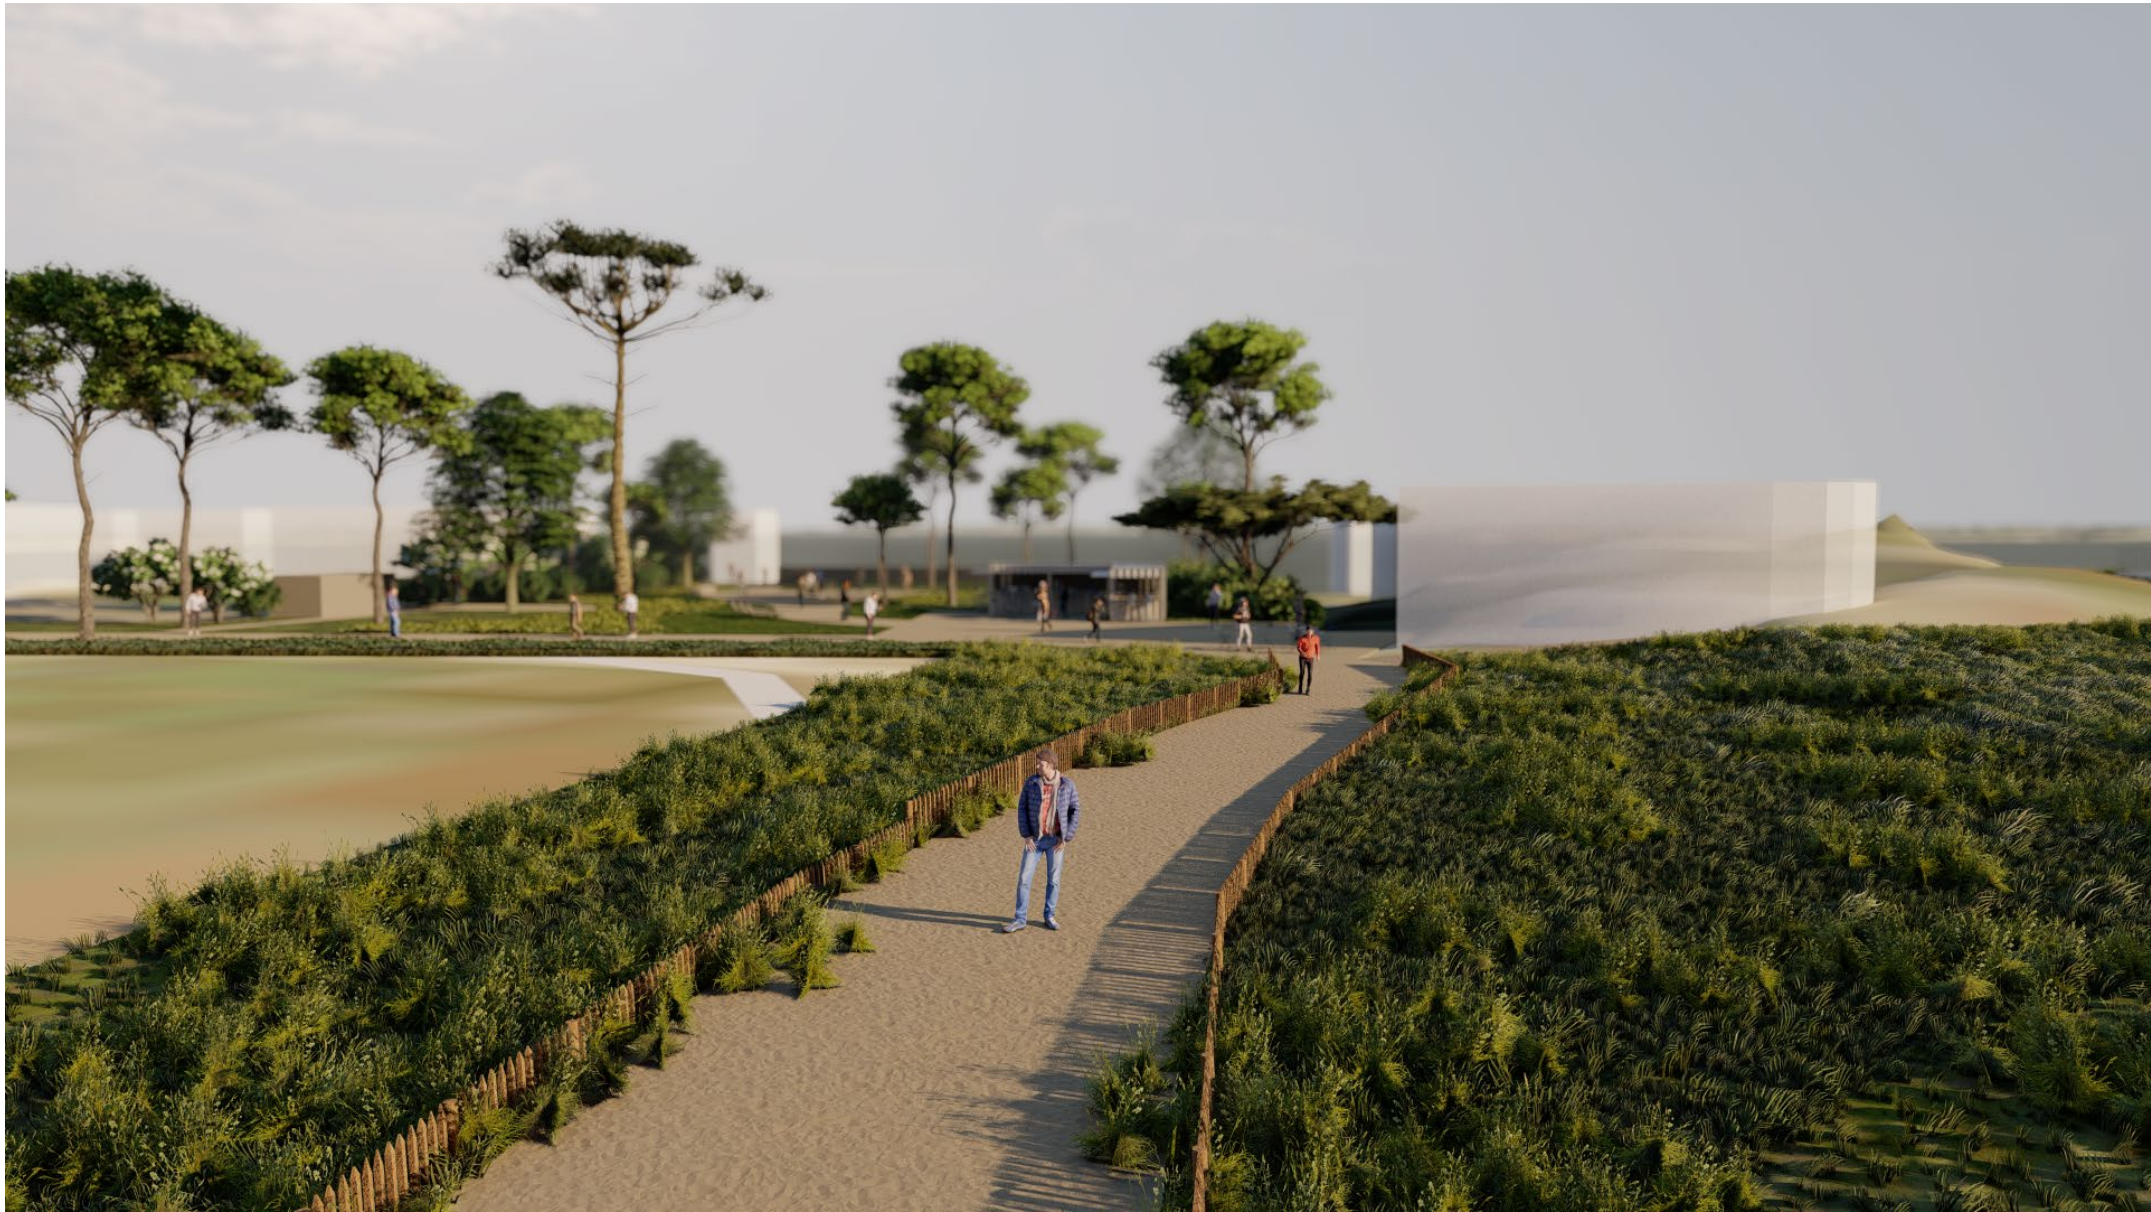

LARMOR PLAGE
AMÉNAGEMENT DU BOULEVARD DE TOULHARS ET DE LA POINTE

Atelier Nāga | Paysagiste concepteur | 889 rue Jean et Yves Texier Lahouille - 56000 Vannes
Horizons paysage | 12 rue de la Monnaie - 56000 Vannes
2LM | BE VRD | CA de la découverte - 39 rue de la Villeneuve - 56100 Lorient

CAHIER D'EXPLICATIONS
PHASE : RÉUNION PUBLIQUE

DATE : 16 MARS 2023