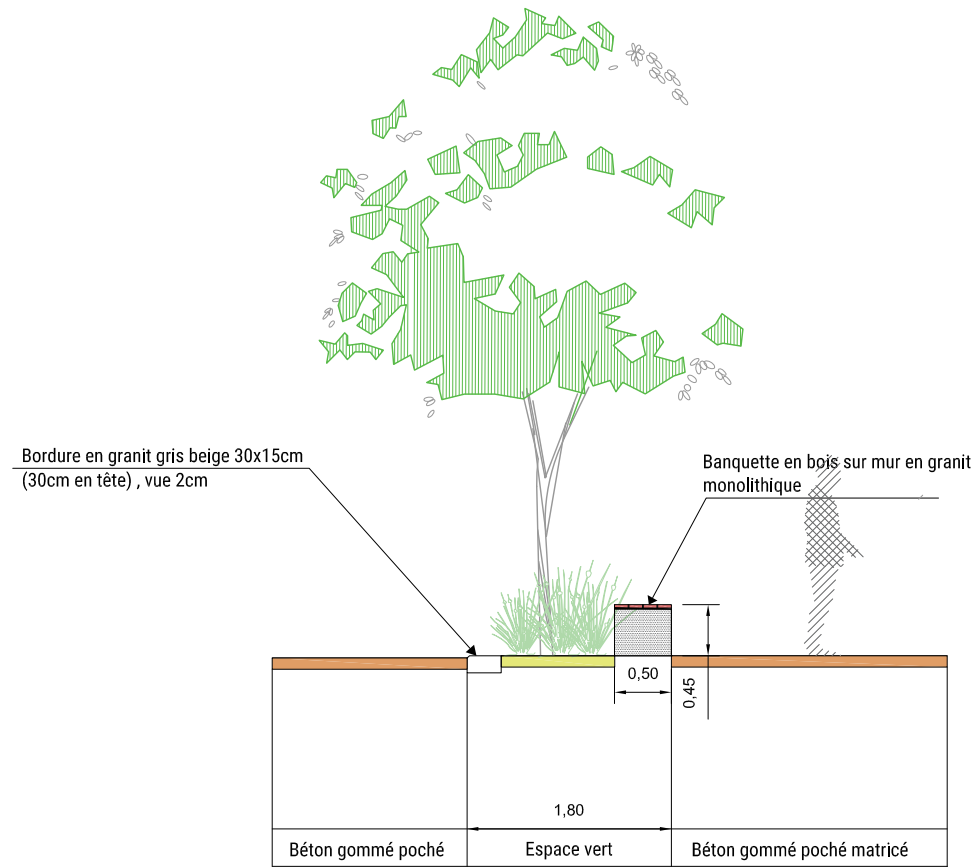

CAHIER D'EXPLICATIONS
PHASE : RÉUNION PUBLIQUE

DATE : 16 MARS 2023

DÉTAILS DES DIFFÉRENTS TYPES D'ASSISES SUR LA PROMENADE DU BOULEVARD

LARMOR PLAGE
AMÉNAGEMENT DU BOULEVARD DE TOULHARS ET DE LA POINTE

Atelier Nāga | Paysagiste concepteur | 889 rue Jean et Yves Texier Lahouille - 56000 Vannes
 Horizons paysage | T2 rue de la Monnaie - 56000 Vannes
 2LM | BE VRD | CA de la découverte - 39 rue de la Villeneuve - 56100 Lorient

CAHIER D'EXPLICATIONS
PHASE : RÉUNION PUBLIQUE

DATE : 16 MARS 2023

DÉTAILS DES DIFFÉRENTS TYPES D'ASSISES SUR LA PROMENADE DU BOULEVARD

LARMOR PLAGE
AMÉNAGEMENT DU BOULEVARD DE TOULHARS ET DE LA POINTE

Atelier Nāga | Paysagiste concepteur | 889 rue Jean et Yves Texier Lahouille - 56000 Vannes
Horizons paysage | 12 rue de la Monnaie - 56000 Vannes
2LM | BE VRD | CA de la découverte - 39 rue de la Villeneuve - 56100 Lorient