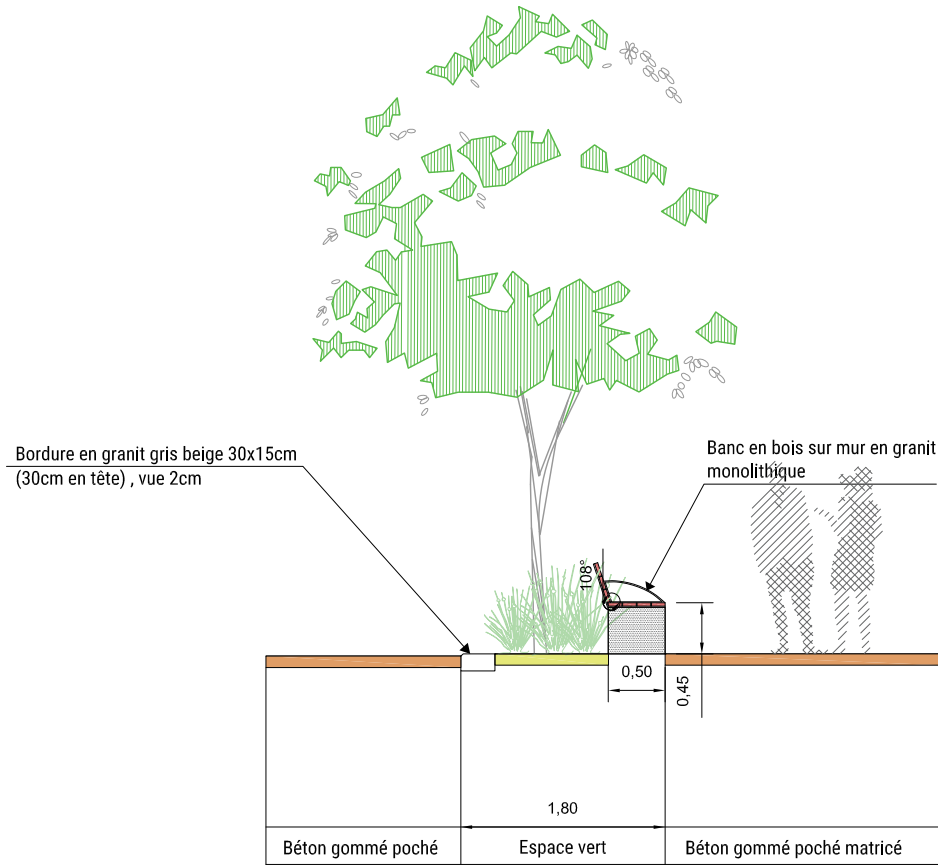

DÉTAILS DES DIFFÉRENTS TYPES D'ASSISES SUR LA PROMENADE DU BOULEVARD

LARMOR PLAGE
AMÉNAGEMENT DU BOULEVARD DE TOULHARS ET DE LA POINTE

Atelier Nāga | Paysagiste concepteur | 889 rue Jean et Yves Texier Lahouille - 56000 Vannes
Horizons paysage | T2 rue de la Monnaie - 56000 Vannes
2LM | BE VRD | CA de la découverte - 39 rue de la Villeneuve - 56100 Lorient

CAHIER D'EXPLICATIONS
PHASE : RÉUNION PUBLIQUE

DATE : 16 MARS 2023